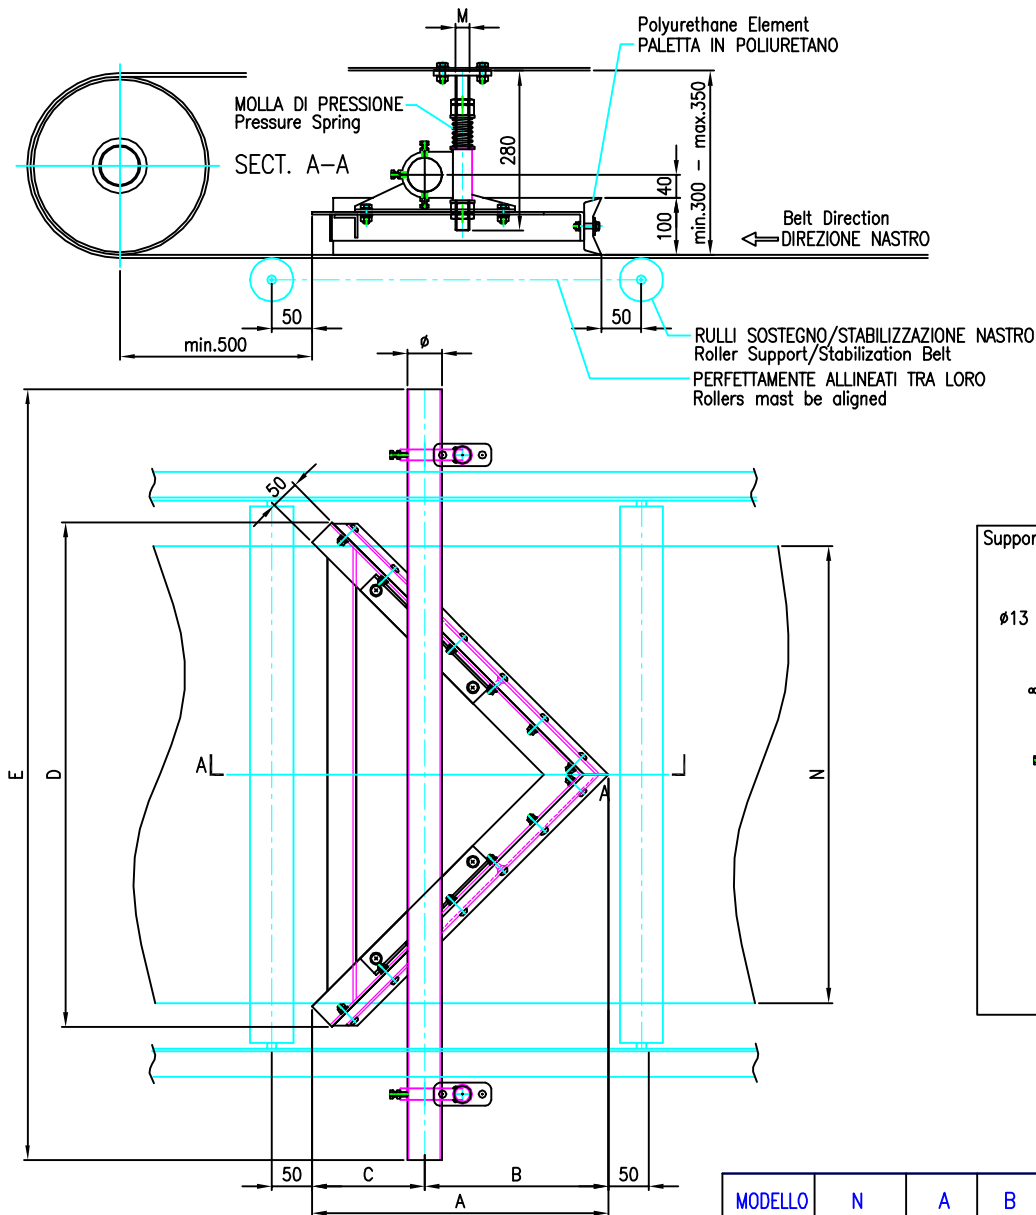

# VIV – RASCHIATORE VOMERE INTERNO

## Flow Internal Scraper

MODELLO Type	N Nastro Belt	A	B	C	D	E	M	Ø
VIV	500	340	200	140	540	900	24	1"1/2 (48.3)
	650	445	245	200	730	1050		
	800	520	320	200	880	1250		
	1000	600	320	280	1050	1450		
	1200	720	320	400	1290	1750	36	2" (60.3)
	1400	820	320	500	1490	1950		
	1600	920	320	600	1690	2200		
	1800	1040	320	720	1920	2400		