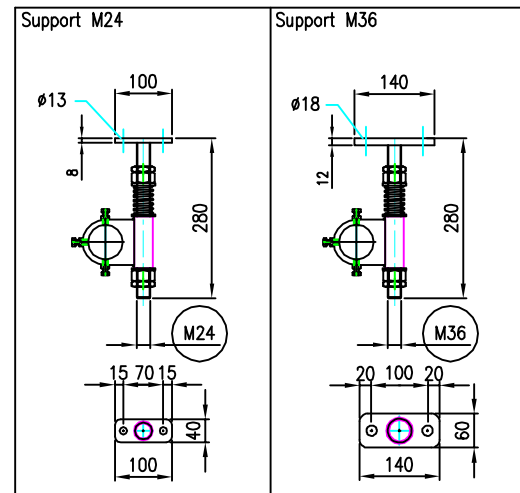

## Flow Internal Scraper

MODELLO Type	N Nastro Belt	A	B	C	D	E	M	Ø
VIV	500	340	200	140	540	900	24	1"1/2 (48.3)
	650	445	245	200	730	1050		
	800	520	320	200	880	1250		
	1000	600	320	280	1050	1450		
	1200	720	320	400	1290	1750	36	2" (60.3)
	1400	820	320	500	1490	1950		
	1600	920	320	600	1690	2200		
	1800	1040	320	720	1920	2400		